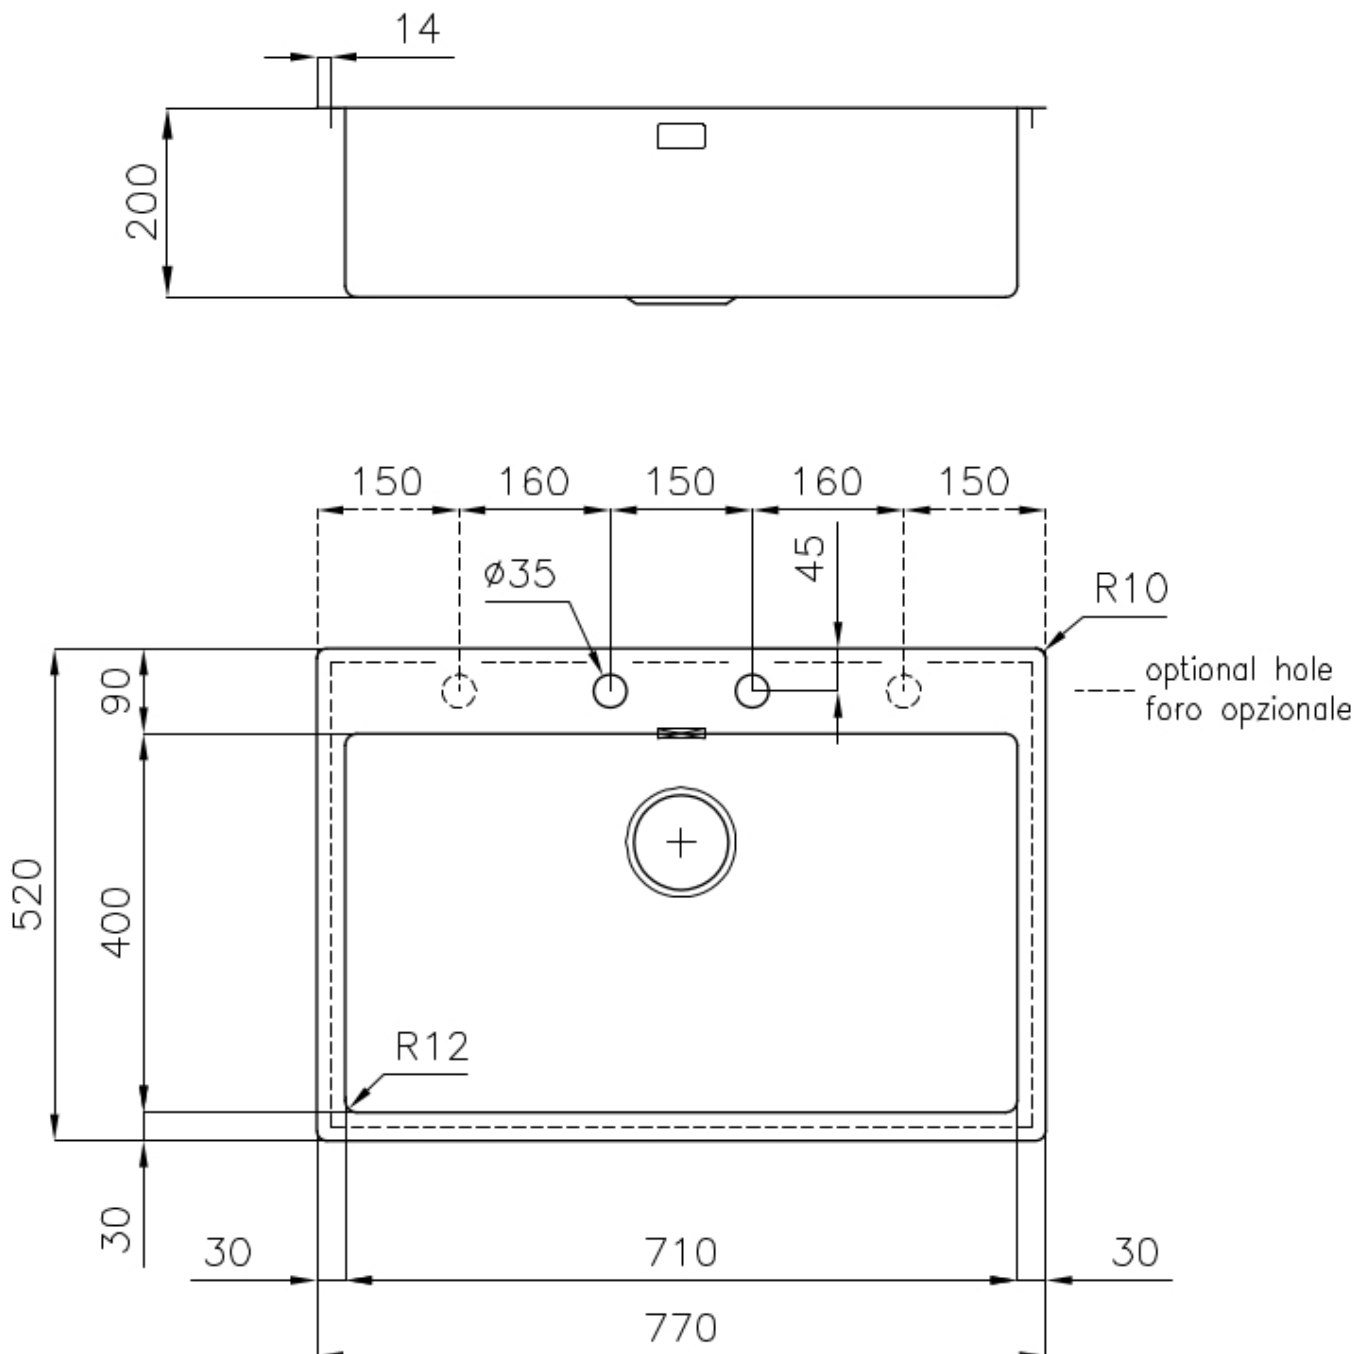

UMLAUFENDER ÜBERLAUF

Der Überlauf ist ein allgegenwärtiges Sicherheitsmerkmal bei Foster-Spülbecken, das verhindert, dass das Wasser aus dem Becken überläuft, wenn man es einmal vergisst. Die Lösung des Randablaufs verbessert die Ästhetik dank ihrer quadratischen und essentiellen Form.

ZWEI BOHRUNGEN FÜR MISCHBATTERIE

Die große Armaturenbank ist bereits serienmäßig mit 2 Bohrungen ausgestattet. In der zweiten Bohrung kann die Fernbedienung für den automatischen Abfluss oder alternativ ein praktischer Seifenspender installiert werden.

TECHNISCHE DATEN