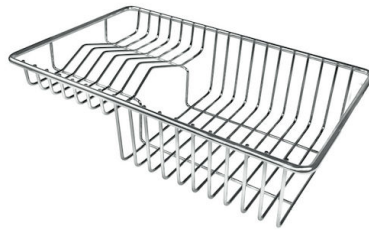

ZWEI BOHRUNGEN FÜR MISCHBATTERIE

Die große Armaturenbank ist bereits serienmäßig mit 2 Bohrungen ausgestattet. In der zweiten Bohrung kann die Fernbedienung für den automatischen Abfluss oder alternativ ein praktischer Seifenspender installiert werden.

TECHNISCHE DATEN

Lavello / Sink cod. 3366 050

GALERIE

GELIEFERT

Automatischer Abfluss Space - PA

8407108

OPTIONALES ZUBEHÖR

Schneidebrett Twin aus HPDE
8644 101

Tellerkorb aus Edelstahl
8100 303
* nur in Kombination mit dem Zubehör
8644 101

Perforierte Edelstahlwanne
8151 000
* nur in Kombination mit dem Zubehör
8644 101

**Satz Reibe mit Halterung für Ring
und Auffangschale**
8159 101
* nur in Kombination mit dem Zubehör
8644 101