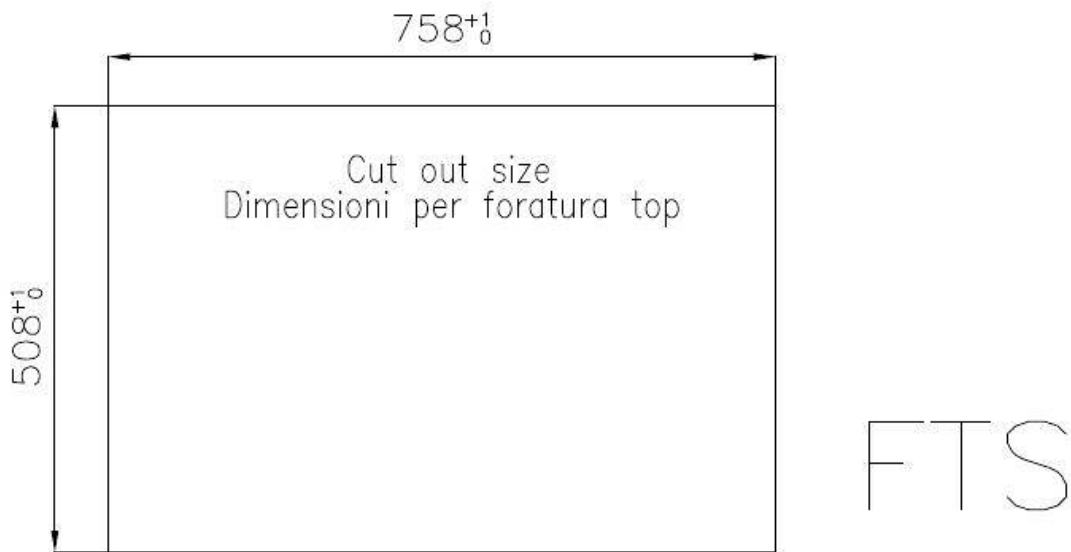

Lavello / Sink cod. 3366 050